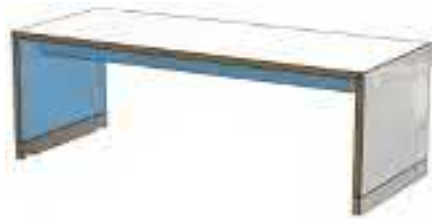

JIVE
MITRED TABLE WITH PLINTH

CODE	DESCRIPTION	SPECIFICATION	LENGTH	DEPTH	HEIGHT	£
JMP18080	Mitred table with plinth		1800	800	760	1379
JMP20080	Mitred table with plinth		2000	800	760	1433
JMP22080	Mitred table with plinth		2200	800	760	1489
JMP24080	Mitred table with plinth		2400	800	760	1544
JMP30080	Mitred table with plinth	2 piece top with interm end	3000	800	760	2757
JMP18080S	Mitred table with plinth	Standing height	1800	800	1060	1599
JMP20080S	Mitred table with plinth	Standing height	2000	800	1060	1654
JMP22080S	Mitred table with plinth	Standing height	2200	800	1060	1709
JMP24080S	Mitred table with plinth	Standing height	2400	800	1060	1764
JMP30080S	Mitred table with plinth	2 piece top with interm end	3000	800	1060	2877